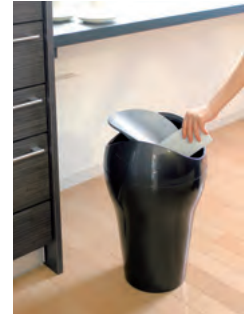

CURVA

【クルバ】

Concept

有機的で緩やかな美しい「CURVA-曲線」。シンプルでありながら、スタイルに個性が光るカン。中央のフラップに思わず何かを入れたいくなるスイングカン。心は暖かく、美しい形に誘われ、手は自然に目的の機能に誘導される。無意識のうちに引き付けられる、美と用の両立で空間の価値が高まる肩入れを表現しました。

Designed by Hisao Miwa.
Supervised by Makio Hasuike.

Swing can L

スイングカン L

¥3,990 (税抜¥3,800)

φ30.5×49.5cm 16ℓ

ポリプロピレン

Pk 6 MB 23130-2

GO 23132-6

PW 23135-7